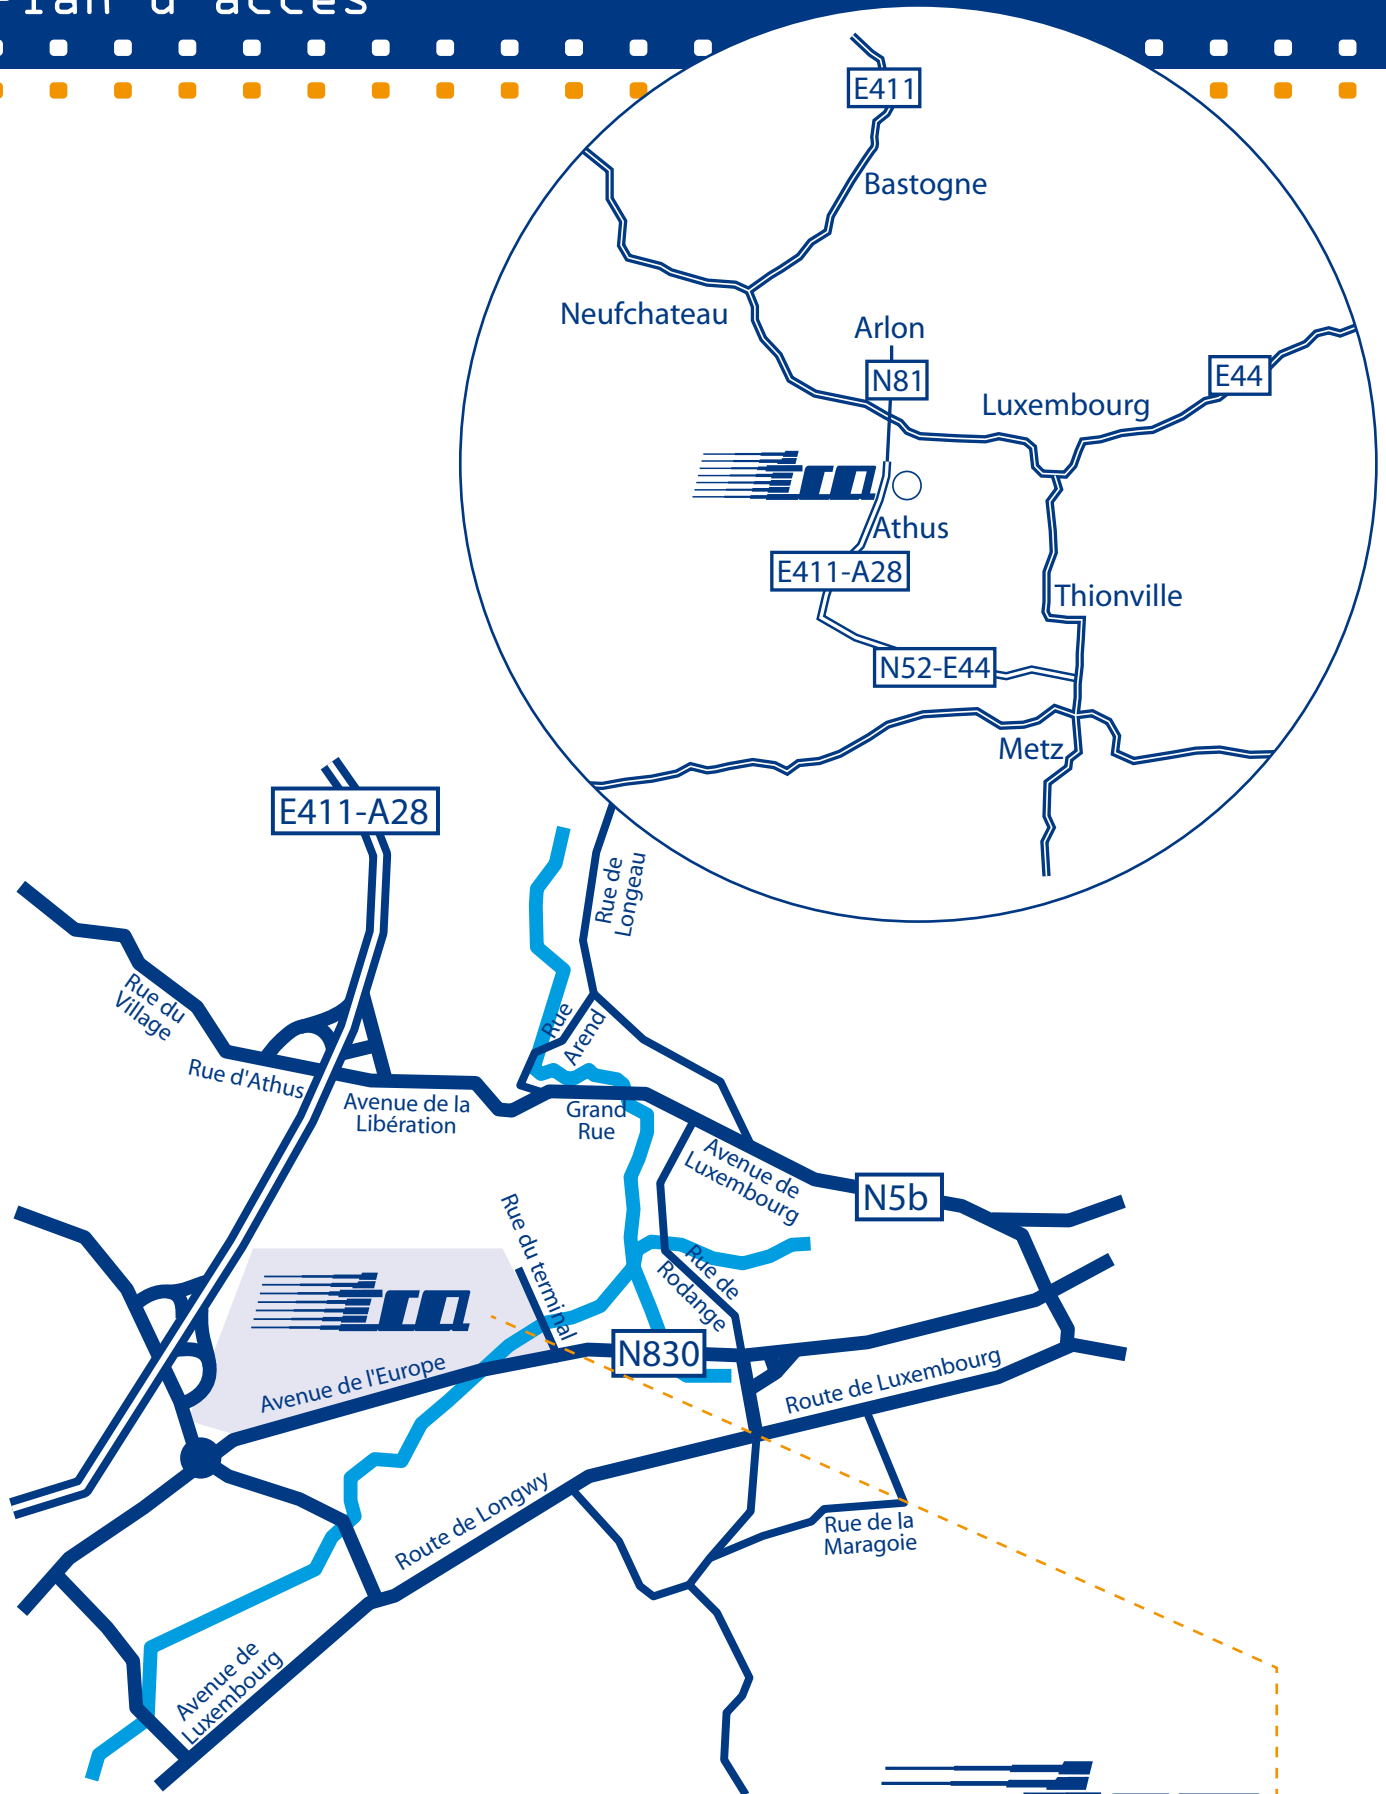

Plan d'accès

Rue du terminal, 13
6791 Athus (Belgique)
Tél.: +32 63 38 00 20
Fax : +32 63 37 01 92
E-mail : info@tca.be
www.tca.be